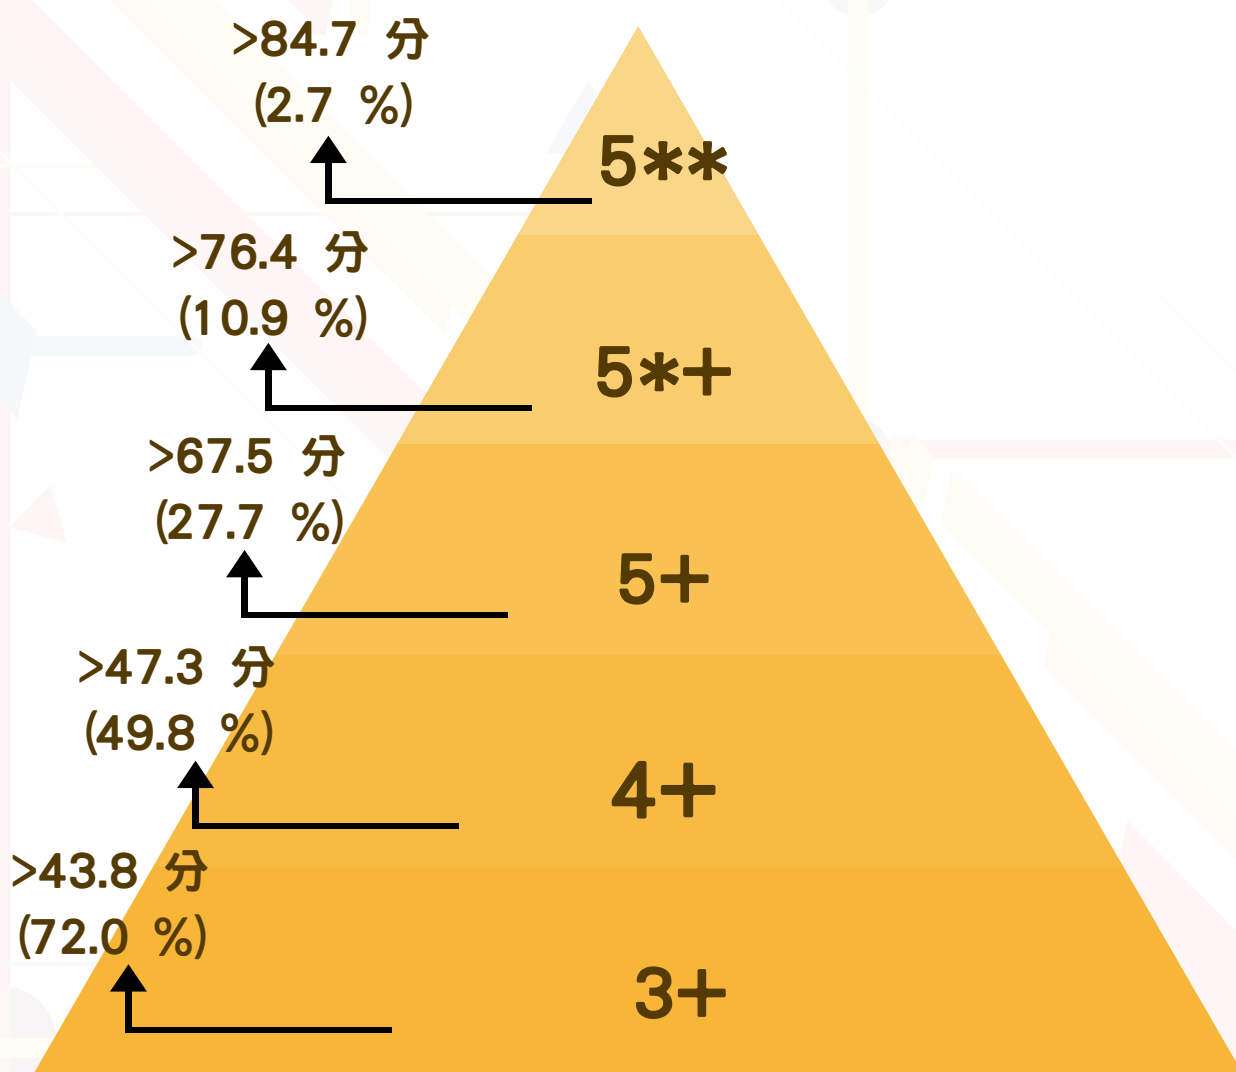

完善教學配套

實用並詳盡筆記，全面覆蓋課程範圍

- 大量模擬試題及操練
- 定期適量物理練習及小測
- 實用考試溫習工具
- 完善問書機制：WhatsApp + Facebook + Email全方位支援

HKDSE 物理科

各等級分數及所佔人數比例

以下分數以全科成績滿分為100分計算，分數界線非考評局正式統計，只供粗略參考。
所佔人數比例為2022 DSE考評局官方公布數字。

從上圖可見，如果想取得第4級或以上，事實上並沒有想像中困難，假如你的物理底子已很穩固，接下來的時間就必須多加實戰，提升心理質素！